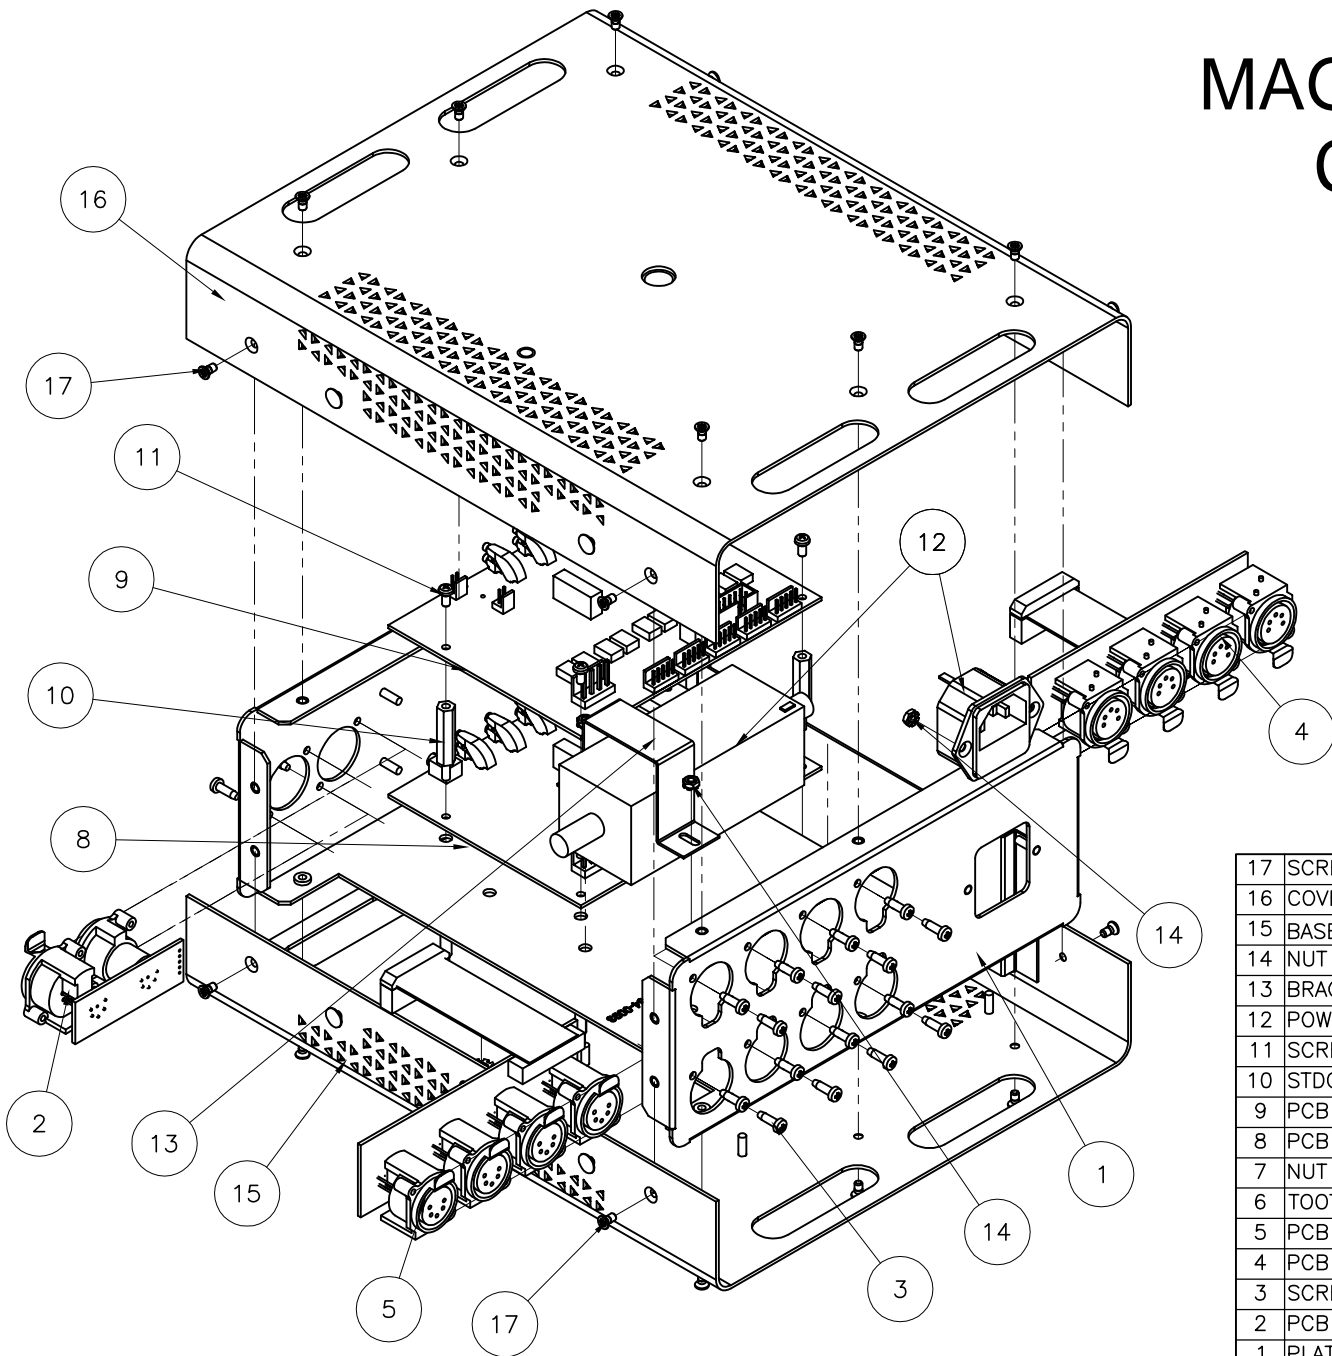

MAGIC BOX 8WAY CHROMA-Q

17	SCREW M3x6 FH PLPS Blk	430-1106-0	20
16	COVER TOP MAGIC BOX	134-0008	1
15	BASE WELDED S/A MAGIC BOX	134-0010	1
14	NUT HEX M3 COMBI Blk	430-3203-0	4
13	BRACKET POWER SUPPLY	134-0013	1
12	POWER SUPPLY-IEC ASSY	134-0074	1
11	SCREW M3x6 PH PLPS Blk	430-1206-0	4
10	STD OFF M3 NUTx25, SCREW M3x8 ALUM	430-4125-7	4
9	PCB COMPLETE ISO-OPTO TOP SMT	134-0113	1
8	PCB COMPLETE ISO-OPTO BTM SMT	134-0112	1
7	NUT HEX M5 COMBI Zn	450-3205-1	2
6	TOOTHED LOCK WASHER	450-2609-1	2
5	PCB COMPLETE BOTTOM 4*XLR5	134-0073	1
4	PCB COMPLETE TOP 4*XLR5	134-0072	1
3	SCREW M3x10 PH PLPS BLK Plastite	429-1208-9	20
2	PCB COMPLETE 2*XLR5	134-0080	1
1	PLATE INSERT 8WAY DMX BUFFER	134-0093	1
ITEM	DESCRIPTION	PART#	QTY
Parts List			

REV C